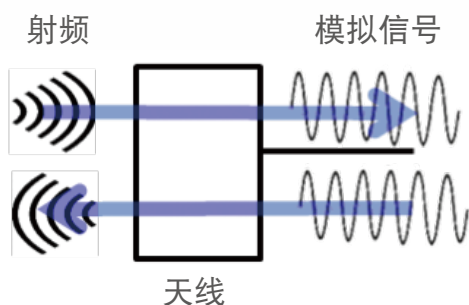

平板天线

功能

- 平板天线有极好的装配性，支持由于网联化的普及而不断增加的汽车外部通信

特征

- 和以往的鲨鱼鳍天线相比高度更低
- 将包括5G在内的5种汽车外部通信天线合为一体

主要性能/规格与结构

应用	频率
TEL(4G / LTE)	815-875 MHz
	1920-2170 MHz
5G	3.6-4.0 GHz
V2X	5.9 GHz
GPS	1.575 GHz
WiFi × 2	2.4 GHz, 5 GHz