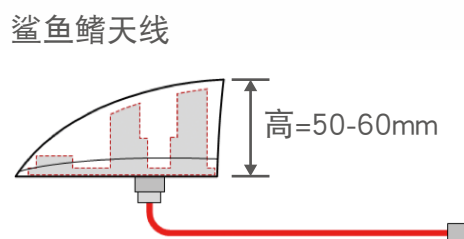

平板天线

功能

- 平板天线有极好的装配性，支持由于网联化的普及而不断增加的汽车外部通信

特征

- 和以往的鲨鱼鳍天线相比高度更低
- 将包括5G在内的5种汽车外部通信天线合为一体

主要性能/规格与结构

应用	频率
TEL(4G / LTE)	815-875 MHz
	1920-2170 MHz
5G	3.6-4.0 GHz
V2X	5.9 GHz
GPS	1.575 GHz
WiFi × 2	2.4 GHz, 5 GHz