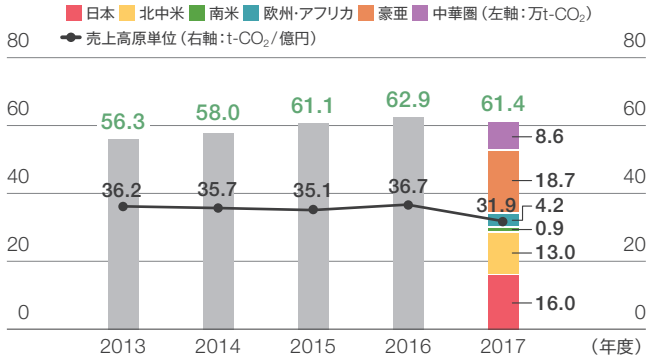

01 CO₂排出量の推移

グローバル

日本

02 排出物量の推移

グローバル

日本 (廃棄物量)

03 水使用量の推移

グローバル

日本

04 VOC排出量の推移と原単位

日本