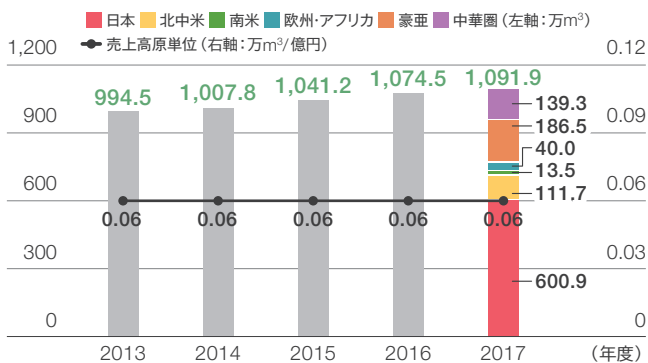

01 CO₂排出量の推移

グローバル

日本

02 排出物量の推移

グローバル

日本 (廃棄物量)

03 水使用量の推移

グローバル

日本

04 VOC排出量の推移と原単位

日本