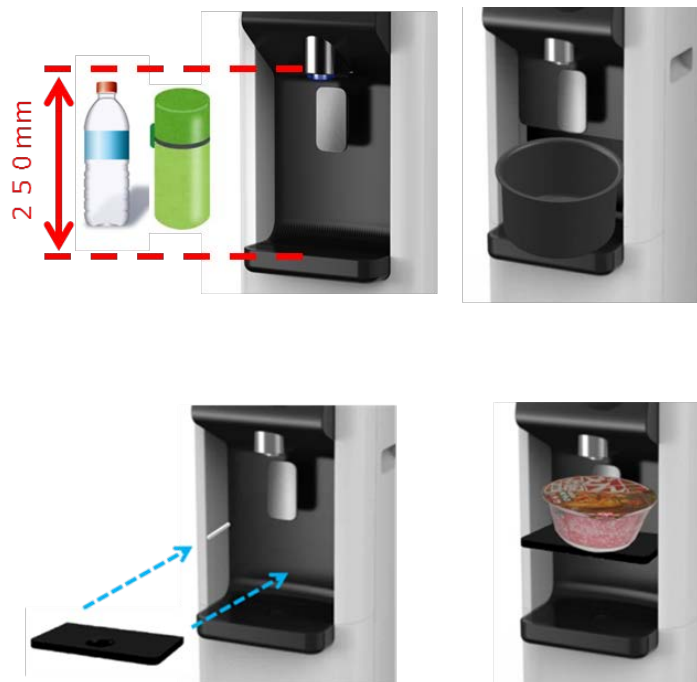

また、カップめんなど高さの低い容器を出水口の近くに置くための受け皿(高さ調整台)も用意しました。これにより、カップめんやカップスープの容器に熱湯を注ぐ際も安心です。

4. その他機能

1	非常時出水機能	停電時、付属の非常時出水用バルブを取り付けることにより、常温水を出水することができます。
2	出水口照明	出水時、出水口付近の LED が点灯し容器を照らします。通常時も 4 灯中 1 灯が点灯し常夜灯としても活用できます。
3	加熱	温水温度より高い温度まで加熱します。加熱後は通常の温水温度に戻ります。
4	省エネモード	温水温度を通常温度より低めに、冷水温度を通常温度より高めに制御します。
5	空焚き防止	温水タンクに水がない状態でヒーターを加熱した場合、自動的にヒーターを停止し、エラー表示を行ないます。
6	UVLED [※]	冷水タンクの底に装着された UVLED を一定間隔で照射し、冷水タンク内を清浄に保ちます。
7	水分補給警告 [※]	周囲温湿度を計測し、熱中症の危険範囲に達すると、音声及び表示で水分補給を促す警報が鳴ります。

製品改良のため、予告なく仕様を変更する場合があります。

[製品写真]

[製品ロゴマーク]

QUOOL

[参考]

【ジョグダイヤルで機能選択】

【万能出水スペース】

以上