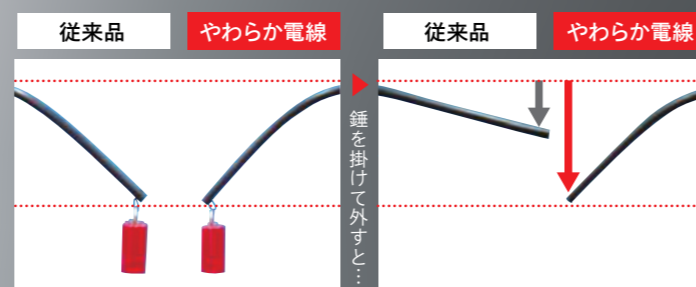

3 **施工性** が向上し、作業時間を短縮できる

CHECK!

やわらか電線を動画で紹介しています

くせ付けラクラク簡単施工

やわらか電線

くせ付けやすさの比較

600V-CV-CVT/CE-CETシリーズ従来品の約**2-3倍!**

曲げ作業でのくせ付けやすさの比較

(600V-CVの例)

高所作業や狭い場所での切断も安全、盤内配線も短時間できれいに施工 (6kV-CVTの施工例)

8の字巻きも簡単! (325mm²)

端末部のS字配線も簡単! (60mm²)

短時間で仕上りもきれい! (325mm²)

作業性・安全性の比較

跳ね返りが小さく**安全**

ケーブル切断時の跳ね返りによる作業者へのリスクを軽減。

確実な締め付けが容易で**安心**

くせが付きにくく、端子台への締め付けも甘くなりがちだった従来品から、端子台にスムーズに接続ができるようになり、隙間もなく安全に。

エコ電線でも簡単施工

通線性が**50%改善**

シース皮剥き性が**60%改善**

耐傷性向上

電線事業部
Webサイト

お問い合わせ用
チャットボット