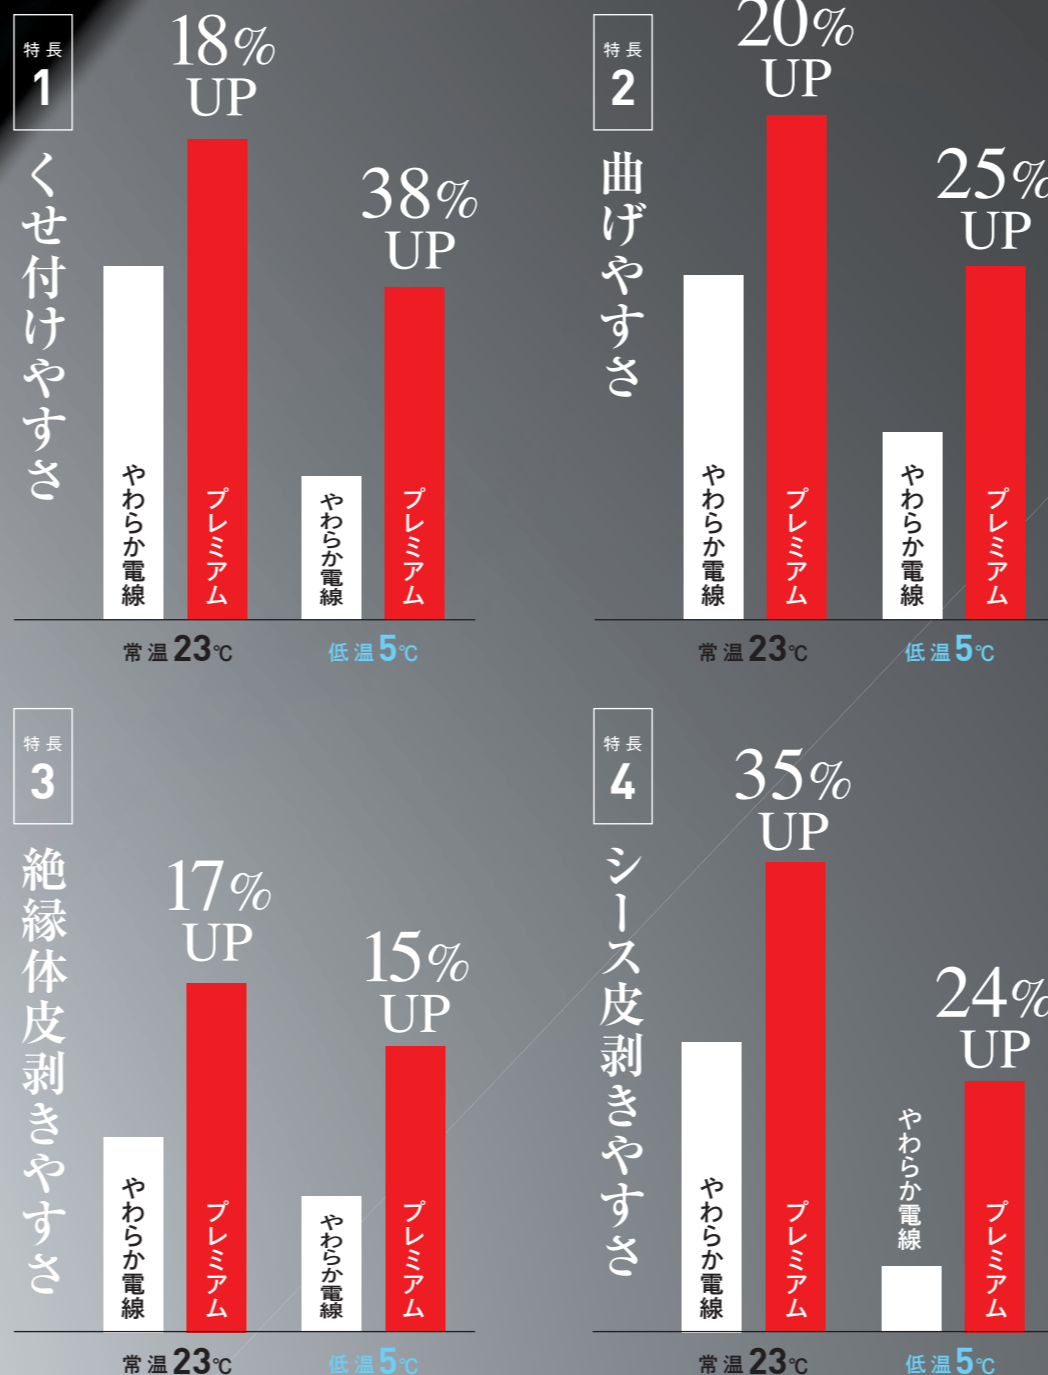

やわらか電線 プレミアム

600V-CVD・CVT・CVQ / CET

低温5度でも 施工性が向上する 4つの特長

※150mmの当社「やわらか電線」比

600V-CV・CVT/CE-CET ※赤文字部分がプレミアムとなります。

品種	対象サイズ									
	8mm ²	14mm ²	22mm ²	38mm ²	60mm ²	100mm ²	150mm ²	200mm ²	250mm ²	325mm ²
600V-CV(単心)	○	○	○	○	○	○	○	○	○	○
600V-CV(2心)	○	○	○	○	○	○	○	○	○	-
600V-CV(3心)	○	○	○	○	○	○	○	○	○	-
600V-CV(4心)	○	○	○	○	○	-	-	-	-	-
600V-CVD	-	○	○	○	○	○	○	○	○	○
600V-CVT	○	○	○	○	○	○	○	○	○	○
600V-CVQ	-	○	○	○	○	○	○	○	○	○
EM-600V-CE(単心)	○	○	○	○	○	○	○	○	○	○
EM-600V-CE(2心)	○	○	○	○	○	○	○	○	-	-
EM-600V-CE(3心)	○	○	○	○	○	○	○	-	-	-
EM-600V-CE(4心)	○	○	○	○	○	-	-	-	-	-
EM-600V-CED	-	○	○	○	○	○	○	○	○	○
EM-600V-CET	○	○	○	○	○	○	○	○	○	○
EM-600V-CEQ	-	○	○	○	○	○	○	○	○	○

6kV-CV・CVT/CE-CET

品種	対象サイズ								
	22mm ²	38mm ²	60mm ²	100mm ²	150mm ²	200mm ²	250mm ²	325mm ²	400mm ²
6kV-CV(単心)	○	○	○	○	○	○	○	○	○
6kV-CV(3心)	○	○	○	○	-	-	-	-	-
6kV-CVT	○	○	○	○	○	○	○	○	○
EM-6kV-CE(単心)	○	○	○	○	○	○	○	○	○
EM-6kV-CE(3心)	○	○	○	-	-	-	-	-	-
EM-6kV-CET	○	○	○	○	○	○	○	○	○