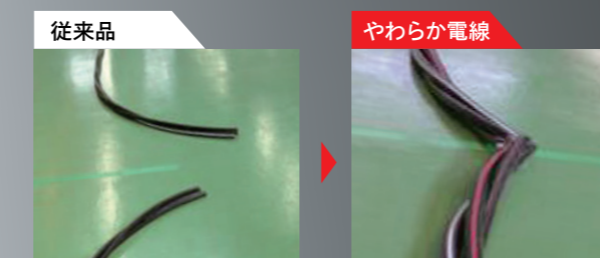

(600V-CVの例)

高所作業や狭い場所での切断も安全、盤内配線も短時間できれいに施工 (6kV-CVTの施工例)

8の字巻きも簡単! (325mm²)

端末部のS字配線も簡単! (60mm²)

短時間で仕上りもきれい! (325mm²)

作業性・安全性の比較

跳ね返りが小さく**安全**

ケーブル切断時の跳ね返りによる作業者へのリスクを軽減。

確実な締め付けが容易で**安心**

くせが付きにくく、端子台への締め付けも甘くなりがちだった従来品から、端子台にスムーズに接続ができるようになり、隙間もなく安全に。

エコ電線でも簡単施工

通線性が**50%改善**

シース皮剥き性が**60%改善**

耐傷性向上

電線事業部
Webサイト

お問い合わせ用
チャットボット