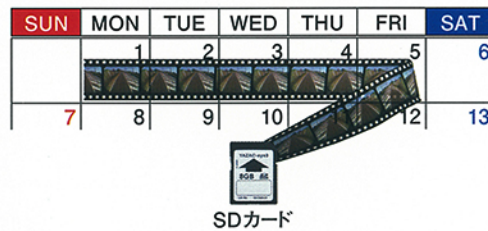

常時記録
長時間記録

運行中

車内転倒

ヒヤリハット

急ブレーキ

鮮明画像でハッキリ見える。

矢崎独自の画像処理技術で、鮮明画像を実現しました。信号はもちろん、今まで見えなかった、前方車輛の「ナンバープレート」※、道路標識も鮮明に見えます。現場の状況をより正確によりリアルに再現・解析ができます。

※ナンバープレート認識は対象車両の位置・道路環境・天候等により見えない場合があります。

最大120時間記録でいつでも見える。

最大120時間の連続記録を実現しました。約1週間分の画像をSDカードに記録します。万一、車内転倒事故が発生した場合でも画像が残っている為、事実確認が容易にできます。しかもSDカードなのでストレスなく画像をプレビューすることができます。

※最大記録時間は、5カメラ・1フレームの場合です。設定により記録時間が異なります。

危険な場所が地図上で分かる。

矢崎の解析ソフトは、SDカードを挿入するだけでGセンサが感知した衝撃・急加速・急減速などの位置と回数を分析して、御社専用のハザードMAPを自動作成します。これにより運行実態に基づいた危険箇所の把握が可能となり予防安全に活用できます。

※ハザードMAPとは地図上に危険地帯を表現したものです。また、ハザードMAP機能には地図アプリが必要です。

危険な場所が音声で分かる。(将来対応機能)

ハザードMAPで登録された地点または、危険が発生しやすい時間などに運行管理者に代わり乗務員に音声で注意を促します。特に注意が必要な横断歩道をハザードMAPに加えることで予防安全に絶大な効果を発揮します。

※ハザードMAPとは地図上に危険地帯を表現したものです。また、ハザードMAP機能には地図アプリが必要です。