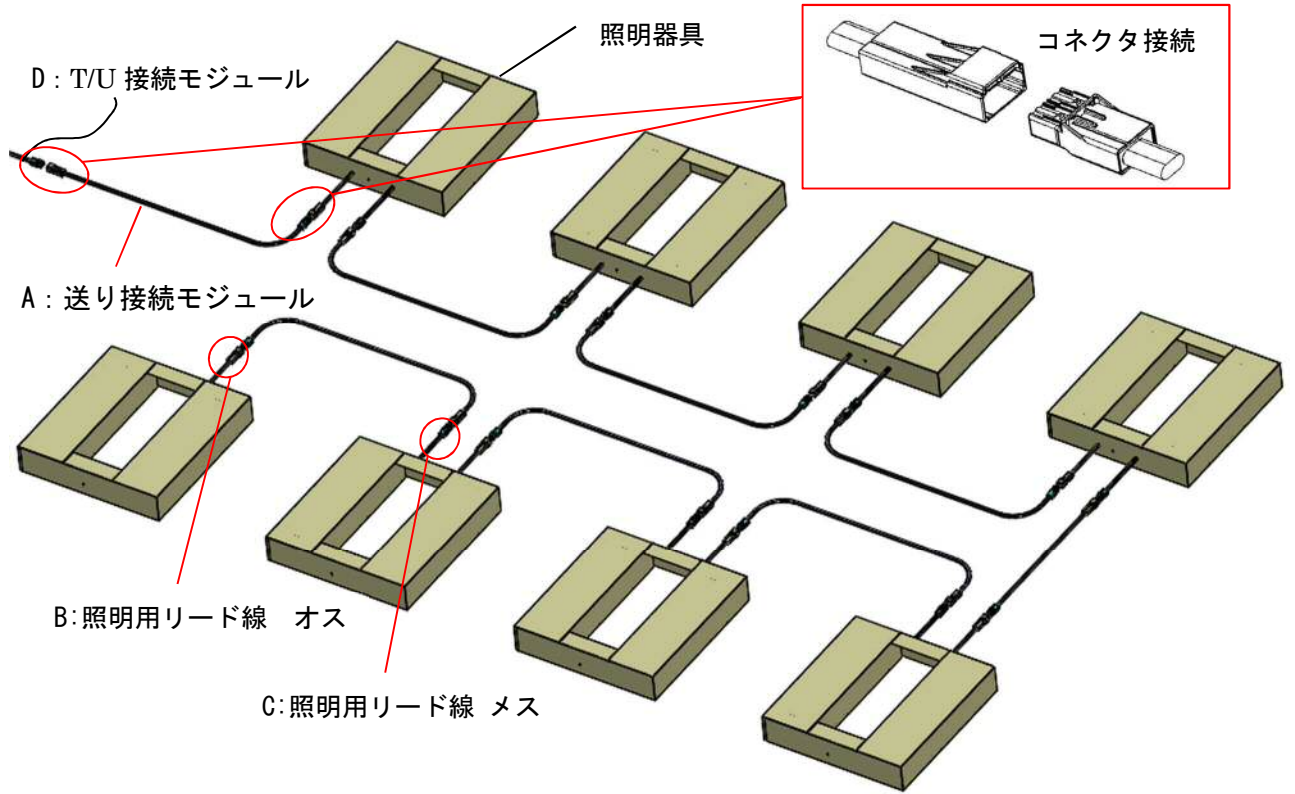

■照明用コネクタ付ケーブル配線（電力）の構成【送り接続タイプ】

電圧・電流	ケーブルサイズ	規格
100/200V・20A	VVF 3×2.0mm	コネクタ部：電気用品安全法適合

製品ラインナップ

A: 送り接続モジュール

B: 照明用リード線 オス

C: 照明用リード線 メス

C: T/U 接続モジュール

D: 付属品

注1：上記仕様以外についてはお問い合わせください。
 注2：商品改良のため予告なしに変更する場合があります。

■照明用コネクタ付ケーブル配線（制御）の構成【送り接続タイプ】

電圧・電流	ケーブルサイズ	規格
60V・1.5A	AEF2×0.9mm	電気用品安全法 参考

製品ラインナップ

A: 送り接続モジュール

B: 照明用リード線 オス

C: 照明用リード線 メス

D: T/U 接続モジュール