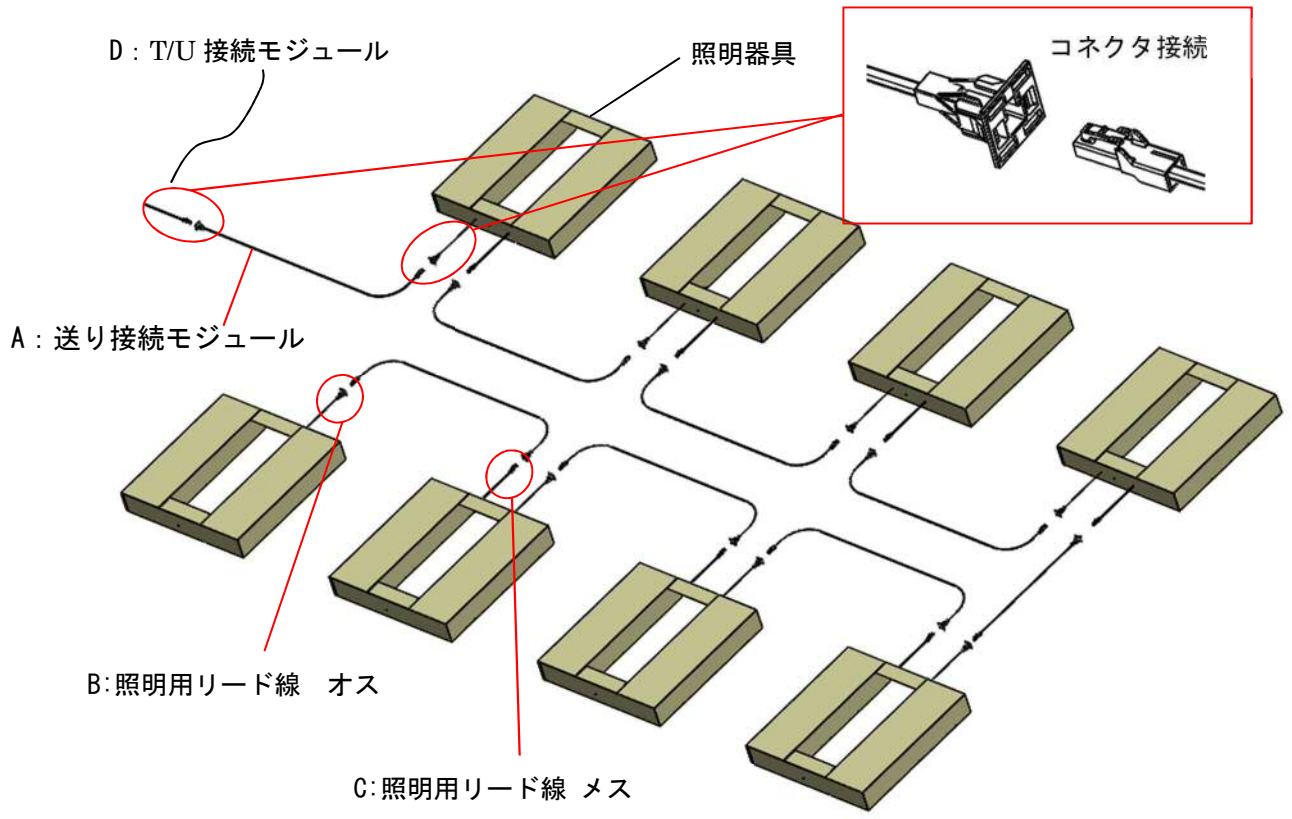

■照明用コネクタ付ケーブル配線（電力）の構成【送り接続タイプ】

電圧・電流	ケーブルサイズ	規格
100/200V・20A	VVF 3×2.0mm	コネクタ部：電気用品安全法適合

製品ラインナップ

A: 送り接続モジュール

B: 照明用リード線 オス

C: 照明用リード線 メス

C: T/U 接続モジュール

D: 付属品

注1：上記仕様以外についてはお問い合わせください。
 注2：商品改良のため予告なしに変更する場合があります。

■照明用コネクタ付ケーブル配線（制御）の構成【送り接続タイプ】

電圧・電流	ケーブルサイズ	規格
60V・1.5A	AEF2×0.9mm	電気用品安全法 参考

製品ラインナップ

A: 送り接続モジュール

B: 照明用リード線 オス

C: 照明用リード線 メス

D: T/U 接続モジュール