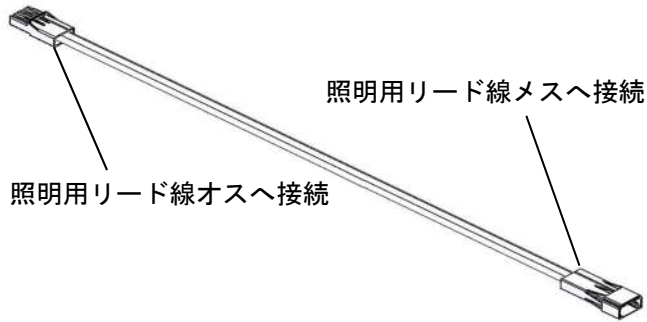

■照明用コネクタ付ケーブル配線（電力）の構成【送り接続タイプ】

電圧・電流	ケーブルサイズ	規格
100/200V・20A	VVF 3×2.0mm	コネクタ部：電気用品安全法適合

製品ラインナップ

A: 送り接続モジュール

B: 照明用リード線 オス

C: 照明用リード線 メス

C: T/U 接続モジュール

D: 付属品

注1：上記仕様以外についてはお問い合わせください。
 注2：商品改良のため予告なしに変更する場合があります。

■照明用コネクタ付ケーブル配線（制御）の構成【送り接続タイプ】

電圧・電流	ケーブルサイズ	規格
60V・1.5A	AEF2×0.9mm	電気用品安全法 参考

製品ラインナップ

A: 送り接続モジュール

B: 照明用リード線 オス

C: 照明用リード線 メス

D: T/U 接続モジュール