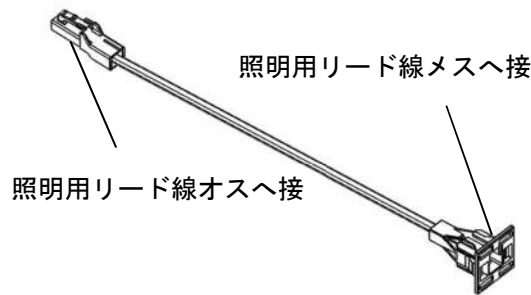

■照明用コネクタ付ケーブル配線（電力）の構成【送り接続タイプ】

電圧・電流	ケーブルサイズ	規格
100/200V・20A	VVF 3×2.0mm	コネクタ部：電気用品安全法適合

製品ラインナップ

A: 送り接続モジュール

B: 照明用リード線 オス

C: 照明用リード線 メス

C: T/U 接続モジュール

D: 付属品

注1：上記仕様以外についてはお問い合わせください。
 注2：商品改良のため予告なしに変更する場合があります。

■照明用コネクタ付ケーブル配線（制御）の構成【送り接続タイプ】

電圧・電流	ケーブルサイズ	規格
60V・1.5A	AEF2×0.9mm	電気用品安全法 参考

製品ラインナップ

A: 送り接続モジュール

B: 照明用リード線 オス

C: 照明用リード線 メス

D: T/U 接続モジュール