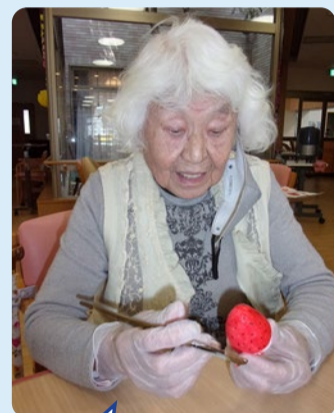

### デイサービスを春色へチェンジ!!

絵の具で色付け中です

かわいいもぐらが完成!!

「竹の子ともぐら」

これから次々に桜が開花していきますよ~

この手形、何に使うでしょう?  
5月と言えばのあれを制作中です。

苺を作っています

## もぐらたたきゲーム

この日は職員がモグラになりきって、モグラたたきゲームが行われました。なんと、叩くと減点されてしまうモグラも潜んでおり、見極めるのが至難の業。大いに盛り上がりました。