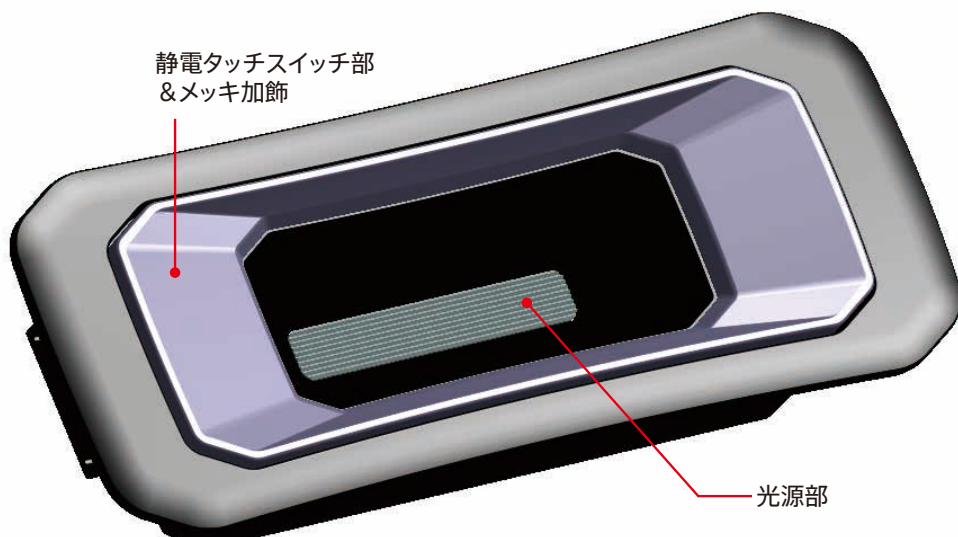

車室内の様々な場所に 自由に配置可能な照明

- 最適な場所に、最適な場所から光を照射する為には、スイッチの操作性がよく、小型のスポットランプが必要

- 静電タッチスイッチを兼ねたメッキ加飾
- 小型でありながら十分な明るさを確保

明るさ:光源からの距離600mmで中央50Lx以上
サイズ:125mm×48mm×30mm

※意匠デザインはニーズに合わせて変更する為、モックイメージとなります※