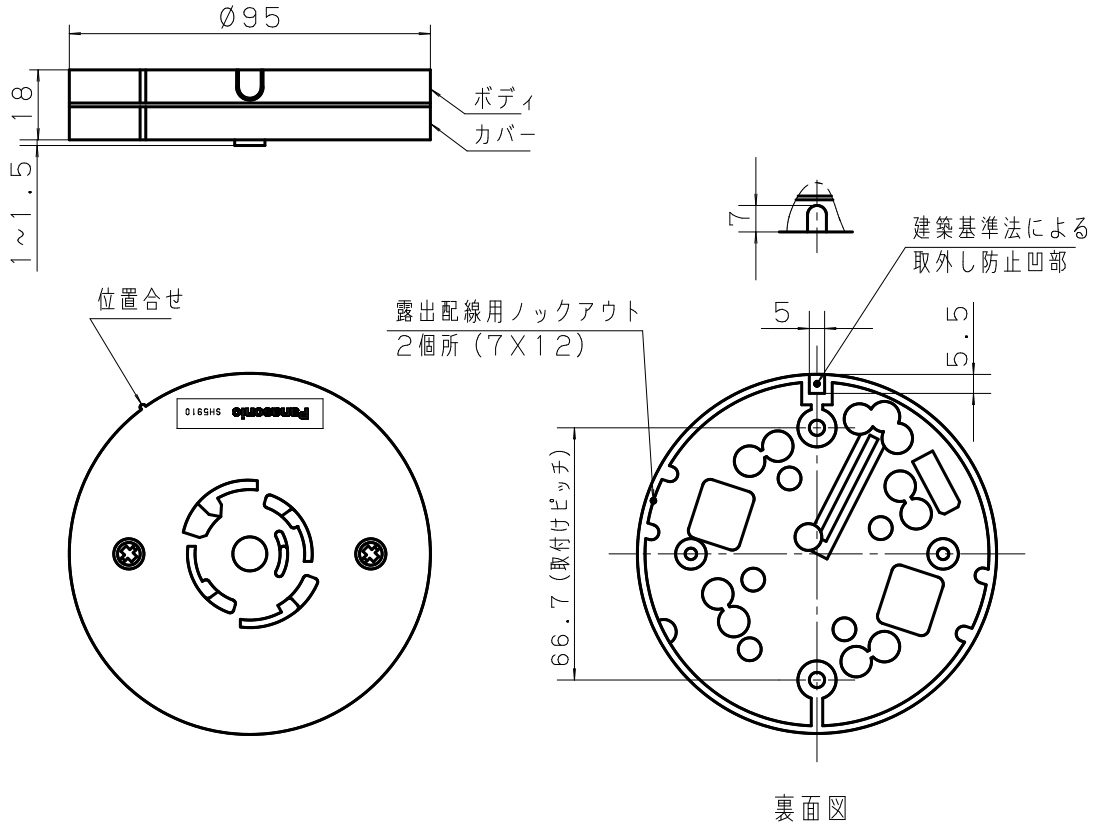

主要部品材質	構成要素	材 料	色 彩	処 理	備 考
	ボディ	ユリア	ミルクイーホワイト		
	カバー	ユリア	ミルクイーホワイト		
	端子板	黄銅板		すずめっき	
	端子ねじ	黄銅		すずめっき	

定 格	電圧・電流 (入力)	最大容量	60V 5A
	電圧・電流 (出力)	最大容量	60V 1A
	質 量	95g	
そ の 他	適合ボックス カバー	アウトレットボックス コンクリートボックス 丸孔カバー	
	適用電線	Ø0.65 Ø0.9 Ø1.2 Ø1.6	

取
付
要
領
図

商品仕様書図	品名	ガス当番都市ガス用ベース (DC24V)			品番	SH5910	
単位：mm 第三角法	作成	1984年	4月	21日	改	5	パナソニック株式会社