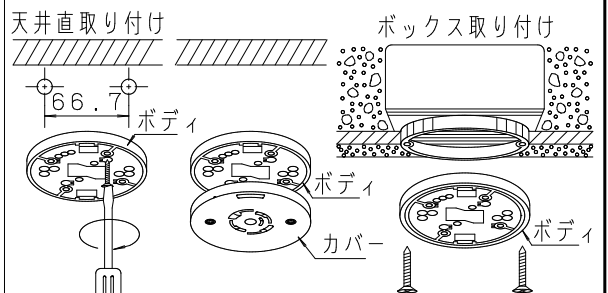

主要部品材質	構成要素	材 料	色 彩	処 理	備 考
	ボディ	ユリア	ミルクイーホワイト		
	カバー	ユリア	ミルクイーホワイト		
	端子板	黄銅板		すずめっき	
	端子ねじ	黄銅		すずめっき	

定 格	電圧・電流 (入力)	最大容量	60V 5A
	電圧・電流 (出力)	最大容量	60V 1A
	質 量	95g	
そ の 他	適合ボックス カバー	アウトレットボックス コンクリートボックス 丸孔カバー	
	適用電線	Ø0.65 Ø0.9 Ø1.2 Ø1.6	

取
付
要
領
図

商品仕様書図	品名	ガス当番都市ガス用ベース (DC24V)			品番	SH5910	
単位：mm 第三角法	作成	1984年	4月	21日	改	5	パナソニック株式会社