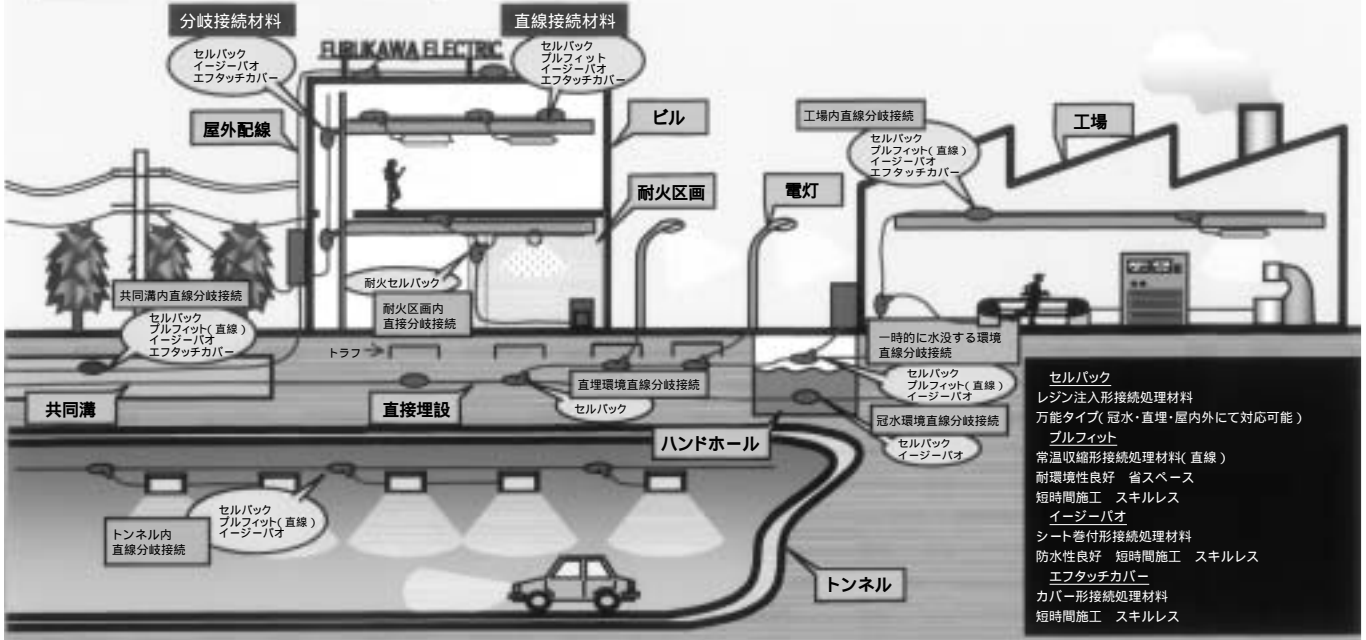

古河の
低圧ケーブル接続工法ラインナップ

ニーズにお応えする!!

セルバック

プルフィットチューブ

イーザーバオ

エフタッチカバー