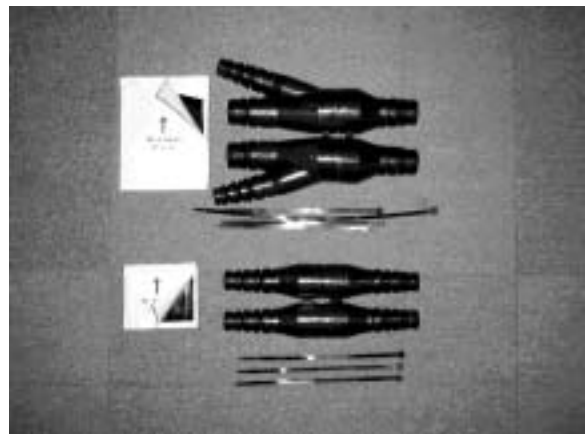

古河の
低圧ケーブル接続工法ラインナップ

ニーズにお応えする!!

セルバック

プルフィットチューブ

イーザーバオ

エフタッチカバー