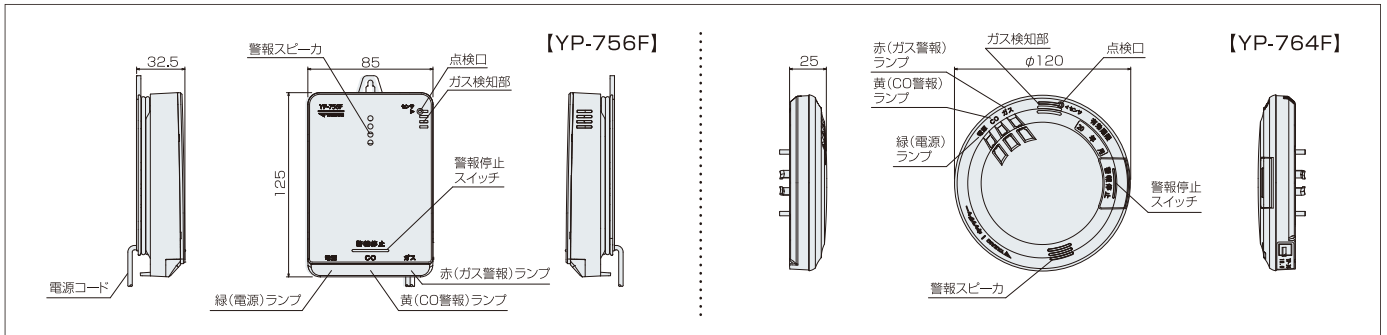

■外観図

■仕様

型 式 名	YP-756F	YP-764F
検 知 セ ン サ	SnO ₂ 系半導体センサ(活性炭フィルター付)	
通 電 表 示	電源ランプ(緑LED点灯)	
対 象 ガ ス	都市ガス(空気より軽い12A・13Aガス用)、燃焼排気ガス中のCO	
警 報 範 囲	都市ガス	注意報:ガス警報濃度以下 警報:爆発下限界濃度の1/4以下(1分以内)
	CO	注意報:50~300ppm 10分以内 警報:550ppm以下 5分以内
警 報 方 式	都市ガス	注意報:赤(ガス警報)ランプ点滅 警報:赤(ガス警報)ランプ点灯 警報音70dB/m以上
	CO	注意報:黄(CO警報)ランプ点滅 5分経過後 警報音70dB/m以上 警報:黄(CO警報)ランプ点灯 警報音70dB/m以上
使用温度範囲	0°C~50°C(結露しないこと)	
電源電圧	AC100V、50/60Hz	
消費電力	監視時:約0.7W 警報時:約1.0W	
保有機能	電源投入時鳴動防止機能、ガス検出回路、ガスセンサ温度補償機能、故障監視機能、スピーカー断線検知機能、警報停止機能	
外 部 出 力	監視時:DC6V 電源OFF・故障時:DC0V	
	都市ガス:警報時 DC12V、COガス:警報時 DC18V	
電源コード	長さ2.5m、予備コンセント付(最大1490Wまで使用可能)	—
取 付 方 法	壁掛式(既存取付板使用可能)	天井回転引掛式(既存取付ベース使用)
外 形 寸 法	H125×W85×D32.5mm	φ120×D25mm
質 量	約250g	約130g