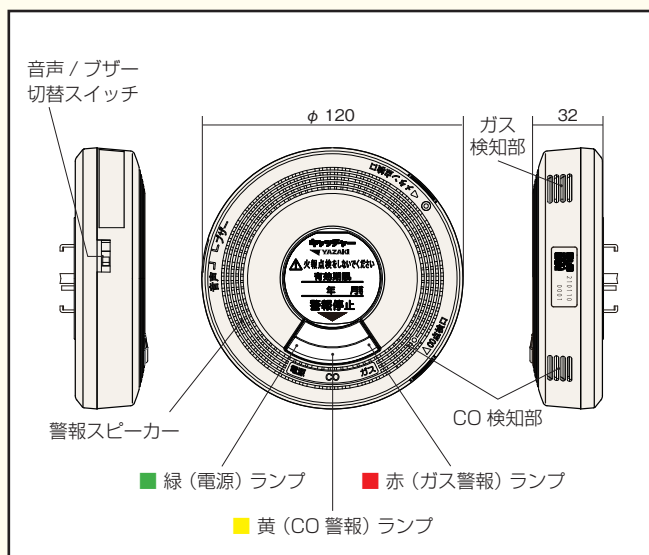

4 故障診断機能

故障が発生すると、緑（電源）ランプの速い点滅と警報音でお知らせします。警報停止スイッチを押すと、警報音・外部出力を約36時間停止することができます。

YF-765

■ 取付位置

■ 外観図

■ 仕様

型 式 名	YF-765（都市ガス・CO警報器、家庭用・業務用兼用）
検知センサ	都市ガス 接触燃焼式
	CO 電気化学式
通 電 表 示	緑（電源）ランプ点灯
対 象 ガ ス	都市ガス（空気より軽い12A・13Aガス用）、燃焼排ガス中のCO
警 報 範 囲	都市ガス 注意報：ガス警報濃度以下 警報：爆発下限界濃度の1/4以下（1分以内）
	CO 注意報：50～300ppm 10分以内 警報：550ppm 5分以内
警 報 方 式	都市ガス 注意報：赤（ガス警報）ランプ点滅 警 報：赤（ガス警報）ランプ点灯 音声合成警報音
	CO 注意報：黄（CO警報）ランプ点滅 5分経過後音声合成警報音 警 報：黄（CO警報）ランプ点灯 音声合成警報音
使用温度範囲	0℃～+50℃（結露しないこと）
電 源 電 圧	DC24V
消 費 電 力	監視時 約1.2W 警報時 約1.4W
保 有 回 路	通電初期警報防止タイマー付、故障診断機能、有効期限お知らせ機能、鳴動原因表示機能、音声/ブザー切替機能
外 部 出 力	有電圧出力 2段階有電圧2線式 監視時・CO警報時：DC6V、電源OFF時・故障診断時：0V、ガス警報時：DC12V
取 付 方 法	天井回転引掛式（DC24V電源用取付ベース使用）
寸 法 ・ 質 量	φ120×32mm 約160g