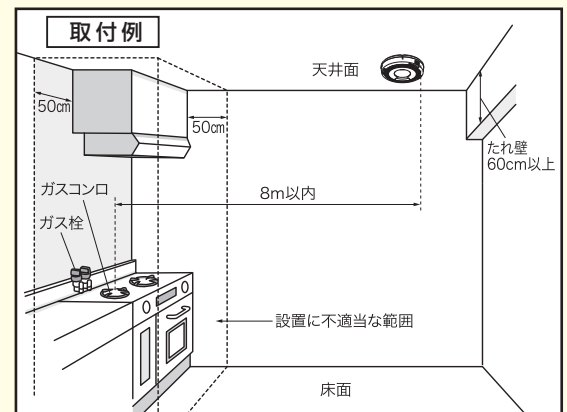

4 故障診断機能

故障が発生すると、緑（電源）ランプの速い点滅と警報音でお知らせします。警報停止スイッチを押すと、警報音・外部出力を約36時間停止することができます。

YF-765

■ 取付位置

■ 外観図

■ 仕様

型 式 名	YF-765（都市ガス・CO警報器、家庭用・業務用兼用）
検知センサ	都市ガス 接触燃焼式
	CO 電気化学式
通 電 表 示	緑（電源）ランプ点灯
対 象 ガ ス	都市ガス（空気より軽い12A・13Aガス用）、燃焼排ガス中のCO
警 報 範 囲	都市ガス 注意報：ガス警報濃度以下 警報：爆発下限界濃度の1/4以下（1分以内）
	CO 注意報：50～300ppm 10分以内 警報：550ppm 5分以内
警 報 方 式	都市ガス 注意報：赤（ガス警報）ランプ点滅 警 報：赤（ガス警報）ランプ点灯 音声合成警報音
	CO 注意報：黄（CO警報）ランプ点滅 5分経過後音声合成警報音 警 報：黄（CO警報）ランプ点灯 音声合成警報音
使用温度範囲	0℃～+50℃（結露しないこと）
電 源 電 圧	DC24V
消 費 電 力	監視時 約1.2W 警報時 約1.4W
保 有 回 路	通電初期警報防止タイマー付、故障診断機能、有効期限お知らせ機能、鳴動原因表示機能、音声/ブザー切替機能
外 部 出 力	有電圧出力 2段階有電圧2線式 監視時・CO警報時：DC6V、電源OFF時・故障診断時：0V、ガス警報時：DC12V
取 付 方 法	天井回転引掛式（DC24V電源用取付ベース使用）
寸 法 ・ 質 量	φ120×32mm 約160g