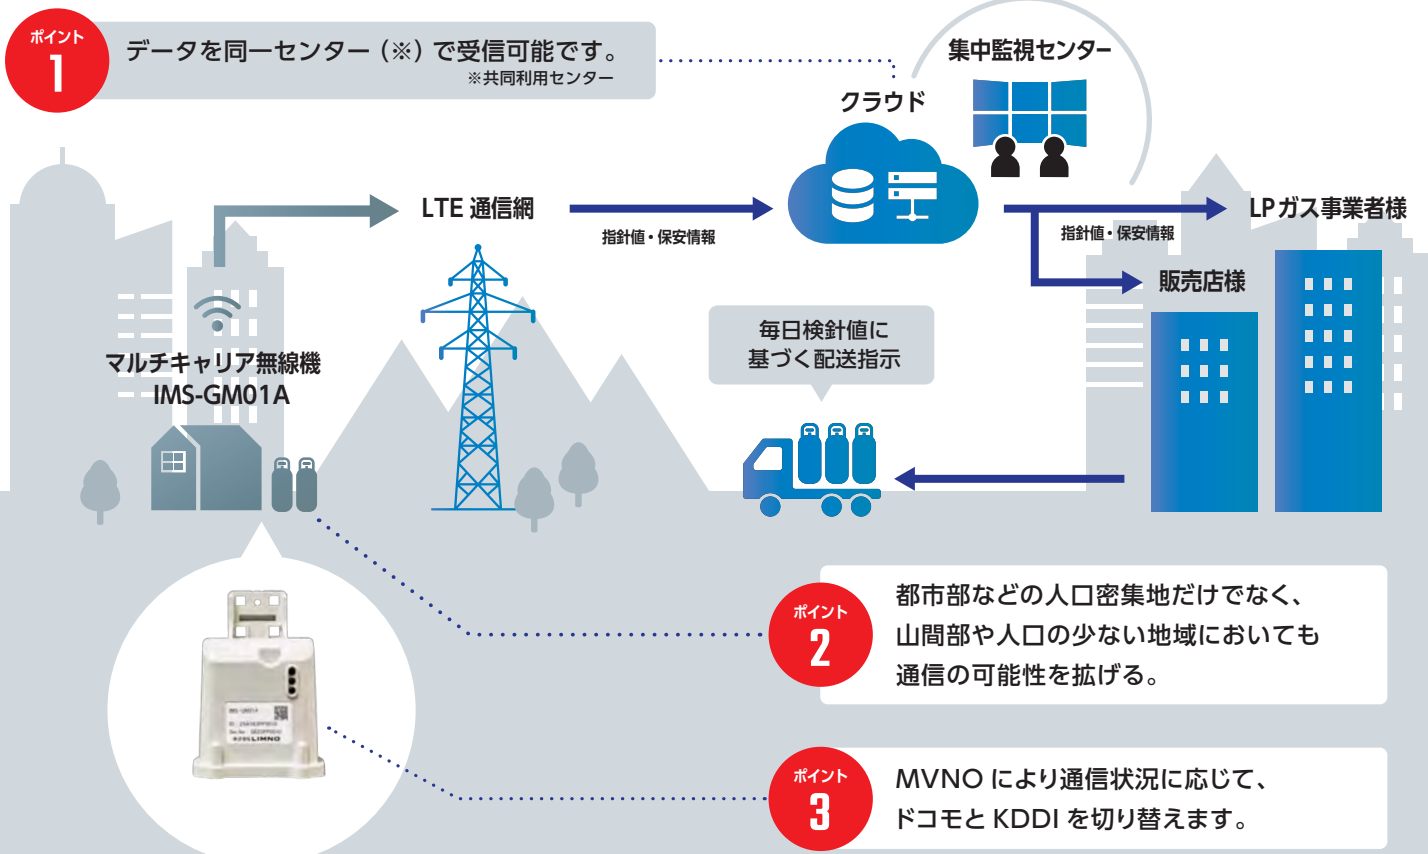

マルチキャリア無線機

IMS-GM01A

業界初! * NTTドコモ・KDDIエリアカバー

使用状況の
見える化

マルチキャリア
に対応

NTTドコモとKDDIに
自動切替

配送・事務
作業の**合理化**

IMS-GM01A
ID : 2SA1B3PP0010
Ser.No : 0B23PP0010
株式会社 **LIMNO**

24時間
365日の
監視体制

受信システム
を統一

ソフトバンク製無線機
(YSC-NS等)と同様の
ガス集中監視センターで
受信可能

人件費・
燃料費の
削減

接続エリアが広がる! ドコモ・KDDIのエリアをカバー

MVNO

Mobile Virtual Network Operatorの略語

キャリアから無線通信インフラを借り受けて、データ通信のサービスを提供する事業者。

インフラの一部を自社で保有して運用することにより、複数キャリアの無線通信回線網を使用することが出来るようになる。

項目	仕様
型式	IMS-GM01A
接続機器	5bit / 接点 (切替式)
無線通信規格	3GPP Cat.M1 Release13
無線周波数帯	【ドコモ】 2.1GHz (Band1)、800MHz (Band19) 【KDDI】 800MHz (Band18)
使用環境	温度：- 20℃～+ 60℃ 湿度：20%～90%RH
電源	DC3V (リチウム電池×4本)
標準電池寿命	10年 (通常の使用状態において)
外形寸法	約W86×H132×D65mm
質量	約 0.25kg